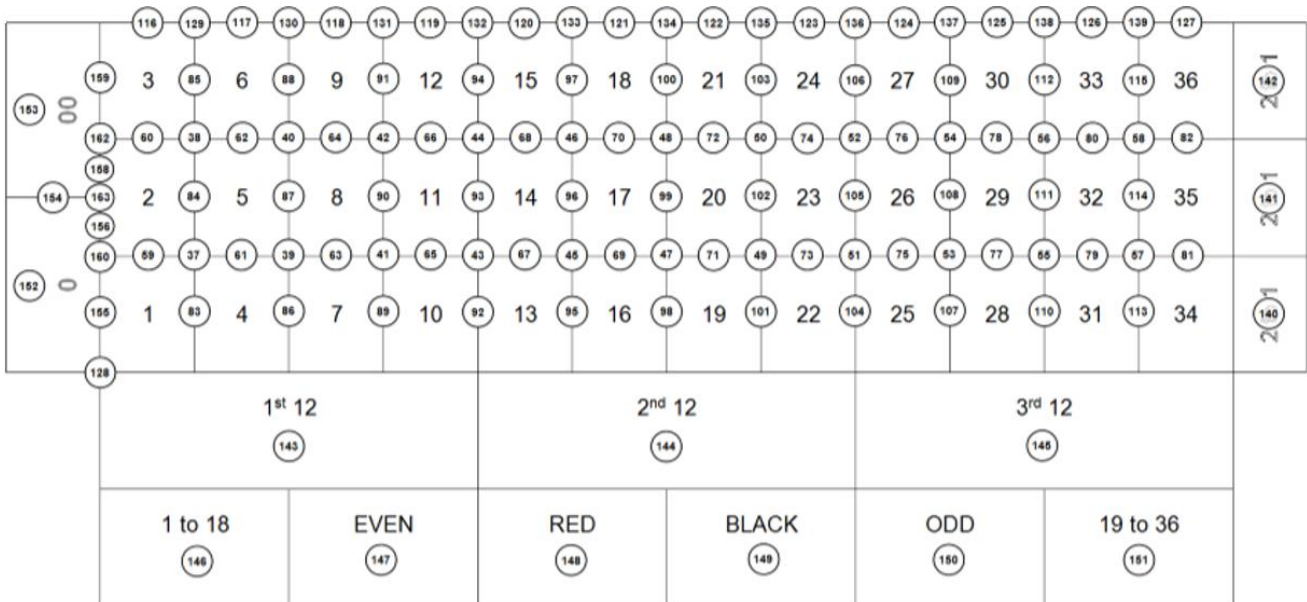

Distribuição dos códigos na mesa de Roleta Americana: