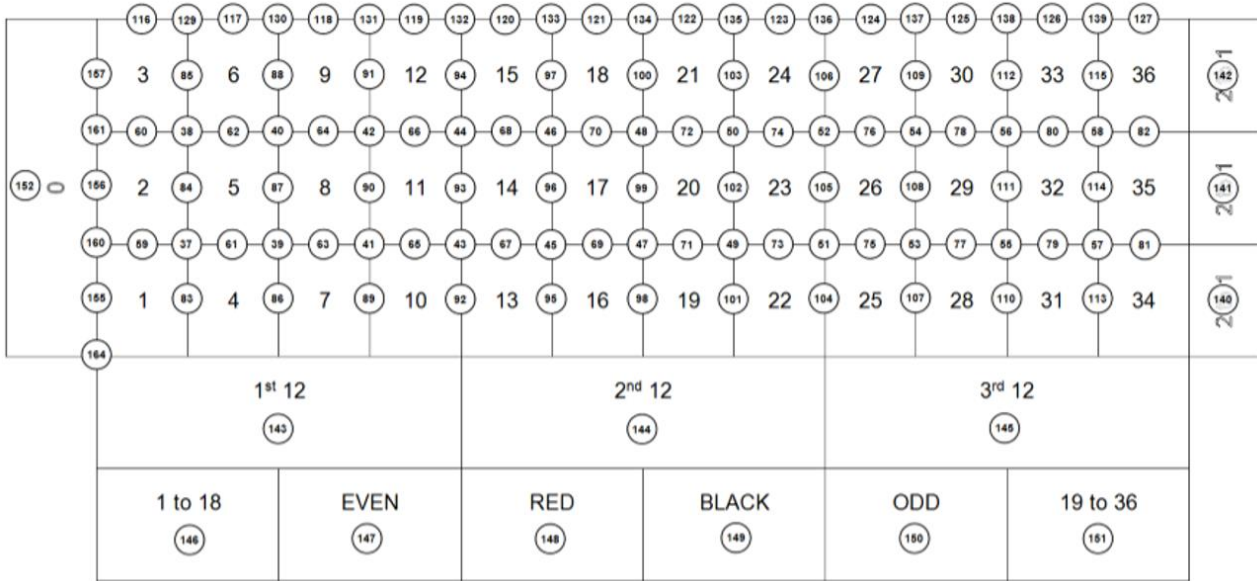

Distribuição dos códigos na mesa de Roleta Francesa: